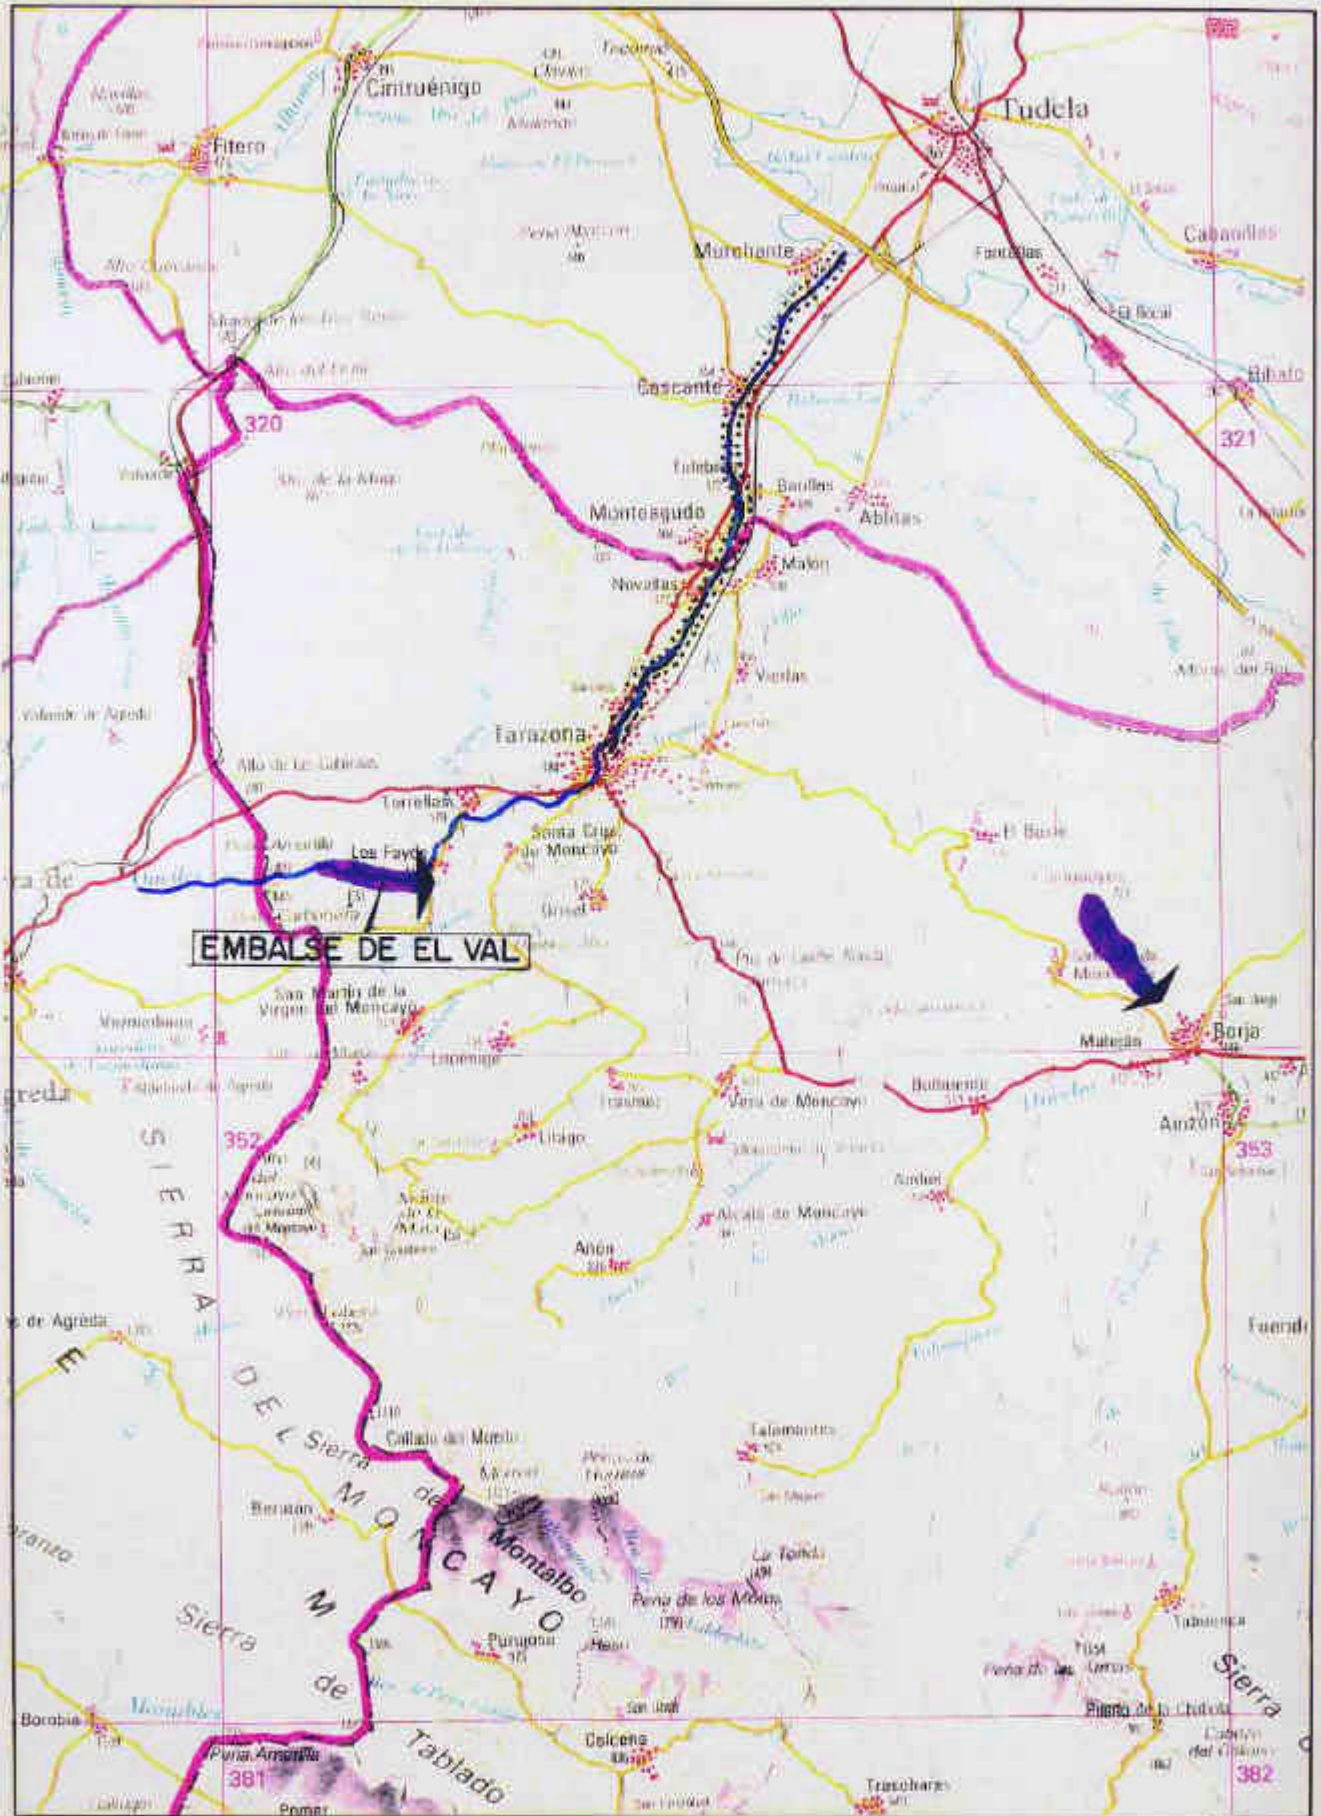

EMBALSE DEL VAL

(Ficha EMB 151)

EMBALSE DE EL VAL

ESCALA 1:200 000

Noviembre 1.996