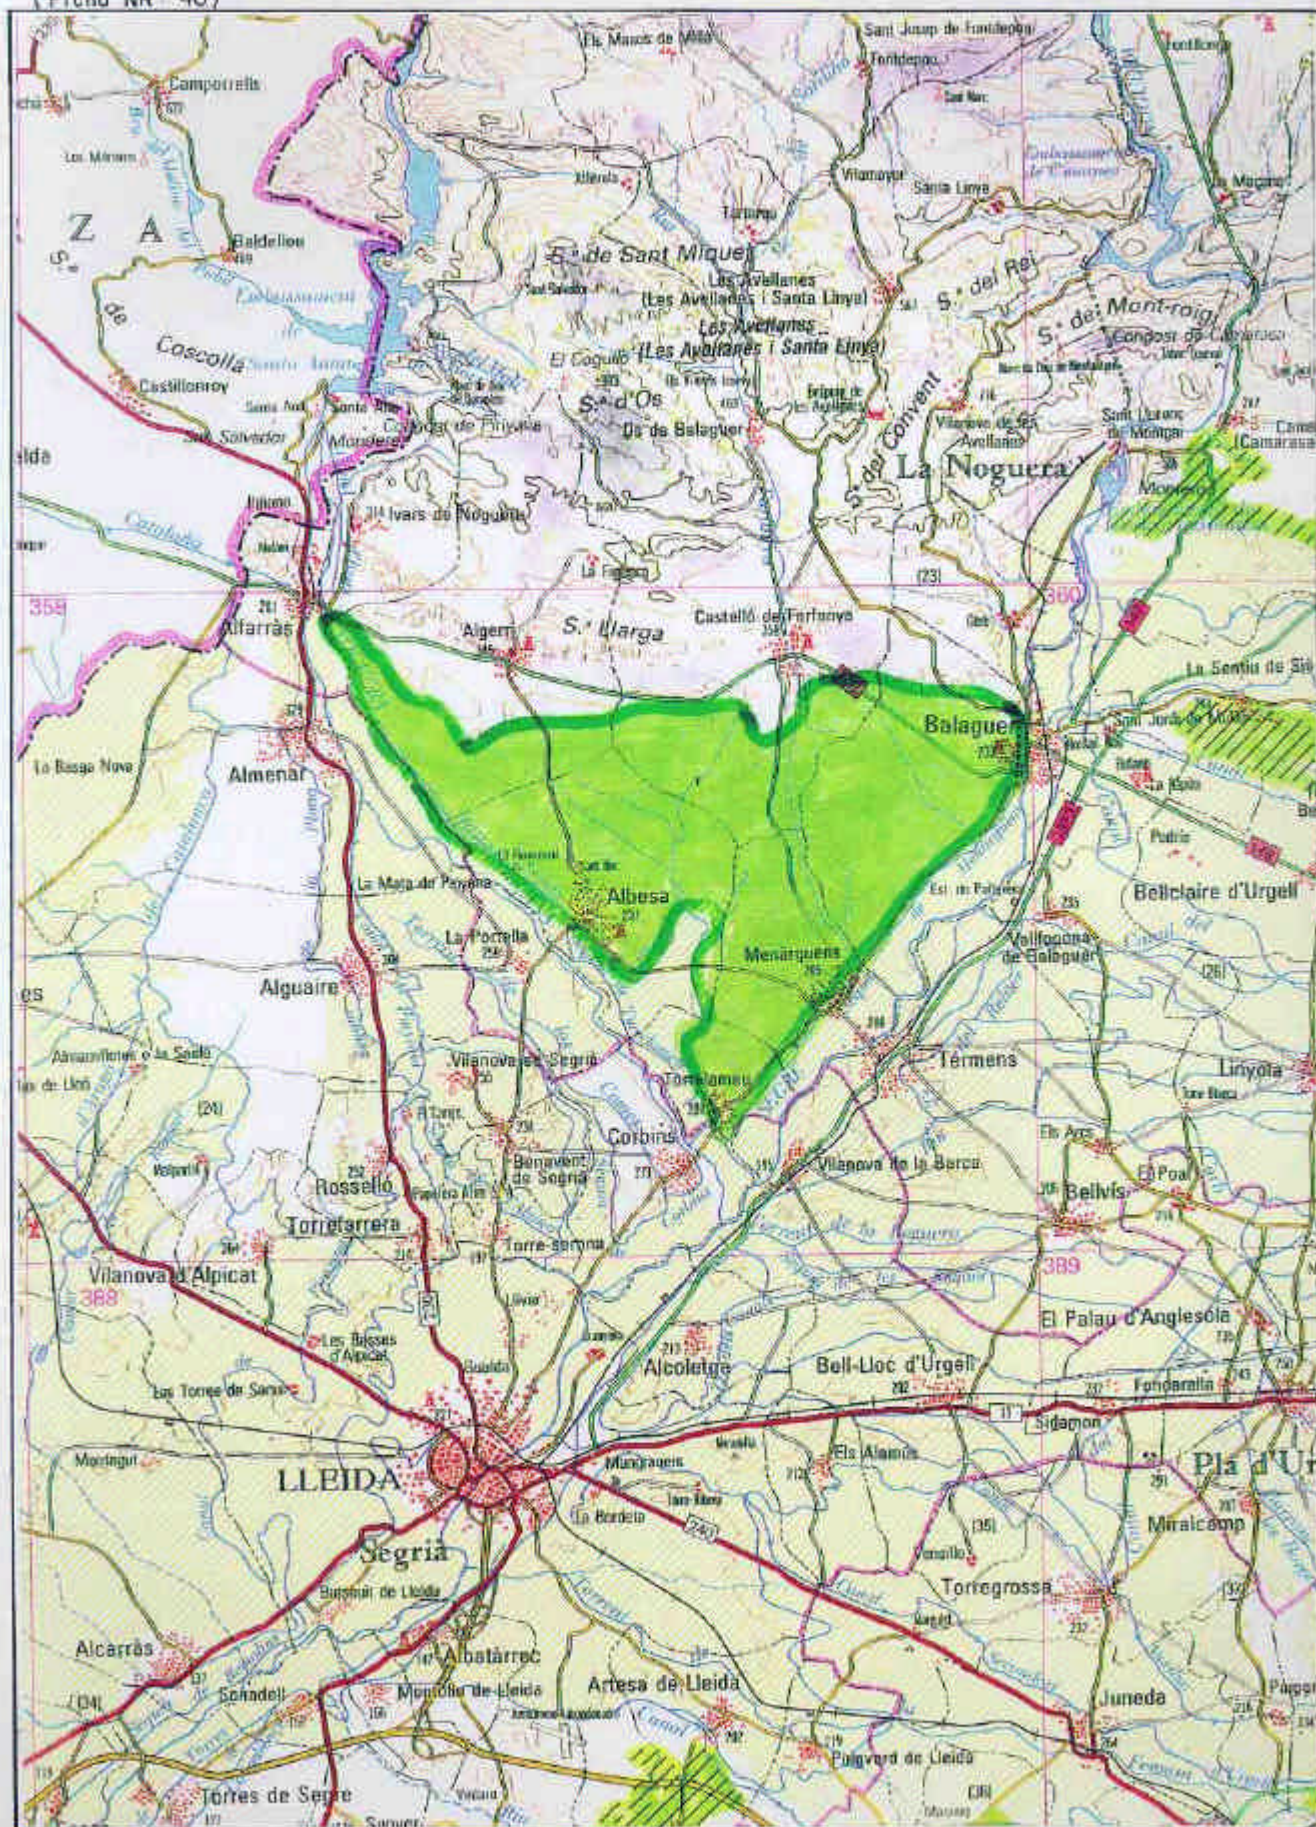

# REGADIOS DEL CANAL ALGERRI BALAGUER

ZONA DE REGADIO

OTROS REGADIOS CONTEMPLADOS EN EL P.H.C.E.

(Ficho NR 40)

ESCALA 1:200 000

0 2 4 6 8 10 12 14 Km

Noviembre 1.996